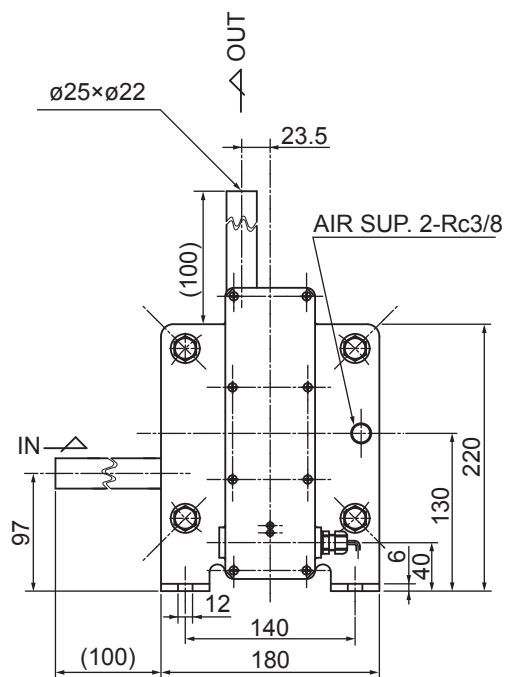

Outline

5. Outer dimensions

Unit:mm

	A	B	C	D	E	F	G	H	I	$\phi J \times \phi K$	L	Mass
FF-10H	266	361	188	191	84	114	14.5	82	32	$\phi 12.7 \times \phi 9.52$	154	7.5kg
FF-20H	288	400	218	221	105	140	20	91	35	$\phi 19.05 \times \phi 15.83$	182	11.5kg

Weight : 24kg