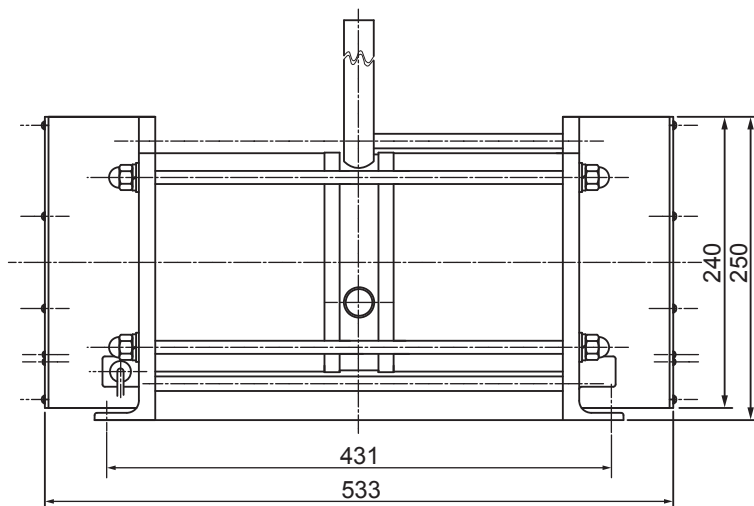

Outline

5. Outer dimensions

Unit:mm

	A	B	C	D	E	F	G	H	I	$\phi J \times \phi K$	L	Mass
FF-10H	266	361	188	191	84	114	14.5	82	32	$\phi 12.7 \times \phi 9.52$	154	7.5kg
FF-20H	288	400	218	221	105	140	20	91	35	$\phi 19.05 \times \phi 15.83$	182	11.5kg

Weight : 24kg