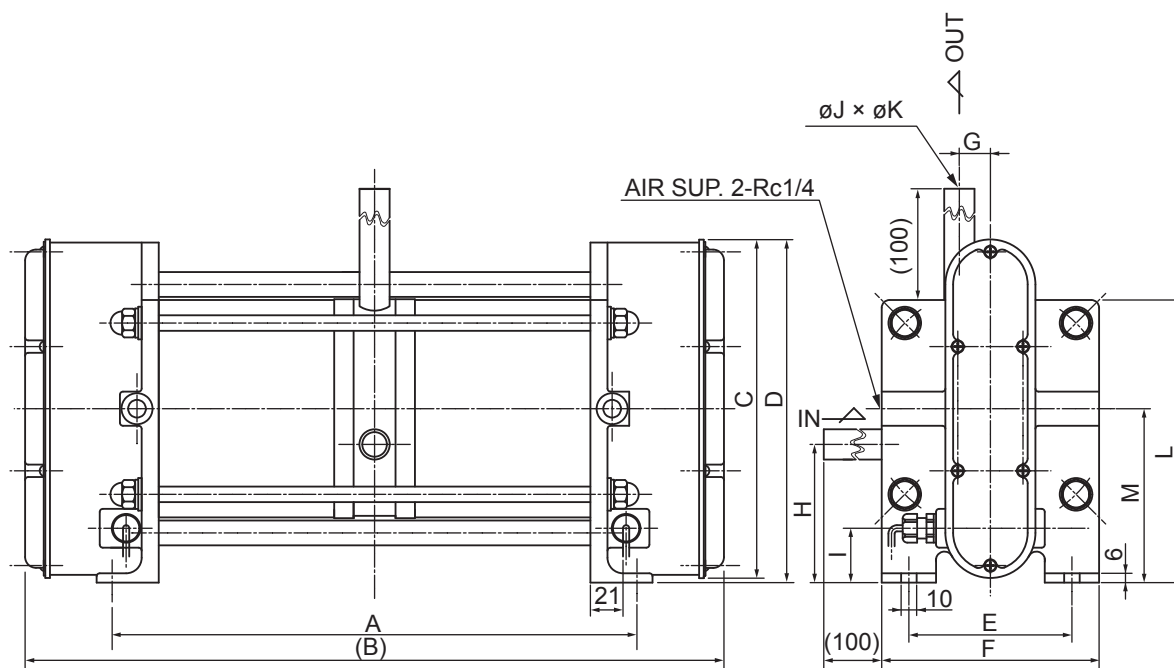

Outline

5. Outer dimensions

Unit:mm

	A	B	C	D	E	F	G	H	I	$\phi J \times \phi K$	L	Mass
FF-10H	266	361	188	191	84	114	14.5	82	32	$\phi 12.7 \times \phi 9.52$	154	7.5kg
FF-20H	288	400	218	221	105	140	20	91	35	$\phi 19.05 \times \phi 15.83$	182	11.5kg

Weight : 24kg