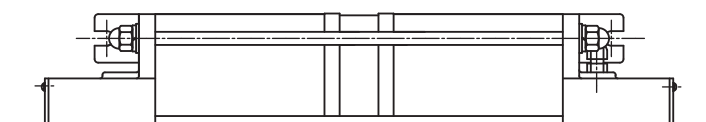

Outline

5. Outer dimensions

Unit:mm

	A	B	C	D	E	F	G	H	I	$\phi J \times \phi K$	L	Mass
FF-10H	266	361	188	191	84	114	14.5	82	32	$\phi 12.7 \times \phi 9.52$	154	7.5kg
FF-20H	288	400	218	221	105	140	20	91	35	$\phi 19.05 \times \phi 15.83$	182	11.5kg

Weight : 24kg