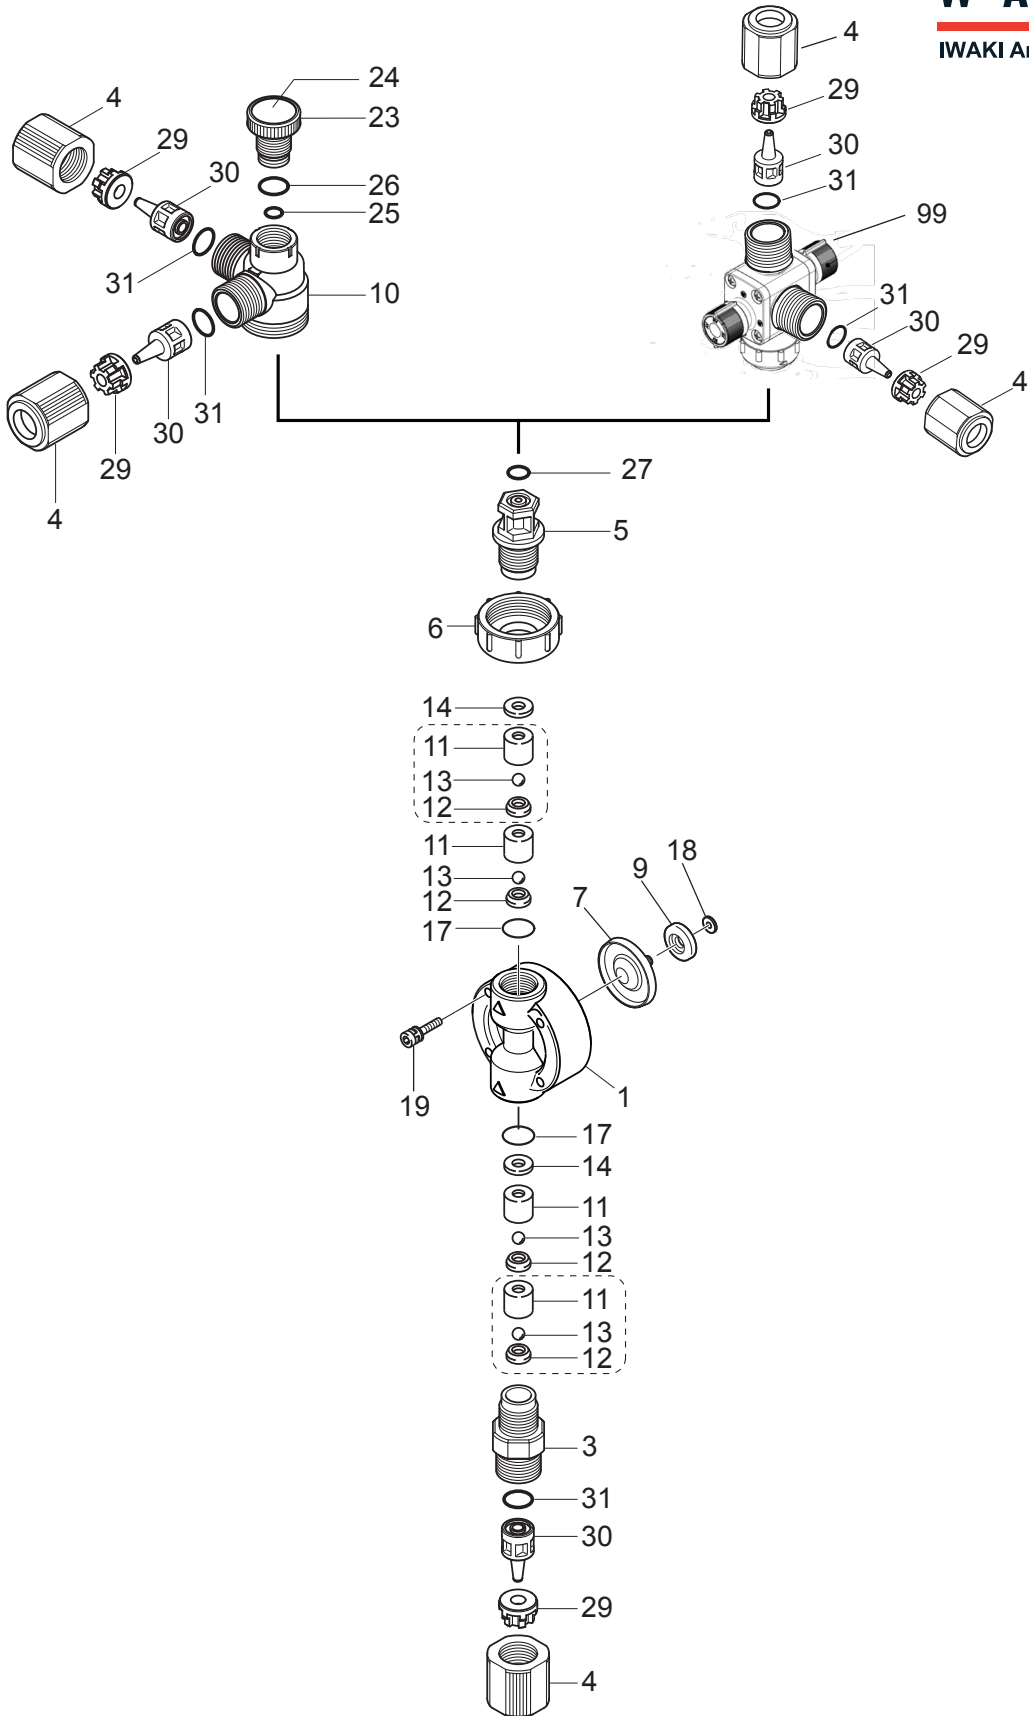

EZ 11-36 PVC / GFRPP Liquid End Exploded View

WALCHEM

IWAKI America Inc.

EZ 11-36 PVC / GFRPP Liquid End Components

Item	Part#	Description	Qty	Material	Size	Liquid End Material	
1	EH1947	Pump Head	1	PVC	B11	VC, VE, VF, VCA	
	EH1948		1	PVC	B16	VC, VE, VF, VCA	
	EH1949		1	PVC	B21	VC, VE, VF	
	EH1950		1	PVC	C16	VC, VE, VF, VCA	
	EH1951		1	PVC	C21	VC, VE, VF, VCA	
	EH1952		1	PVC	B31	VC, VE, VF	
	EH1960		1	PVC	C31	VC, VE, VF	
	EH1953		1	PVC	C36	VC, VE, VF	
	EH1954		1	GFRPP	B11	PC, PA, PE	
	EH1955		1	GFRPP	B16	PC, PA, PE	
	EH1956		1	GFRPP	B21	PC, PA, PE	
	EH1957		1	GFRPP	C16	PC, PA, PE	
	EH1958		1	GFRPP	C21	PC, PA, PE	
	EH1959		1	GFRPP	B31	PC, PA, PE	
3	EH2328	Housing, Valve (Suction)	1	PVC	B11,16,21 / C16,21	VC, VE, VF	
	EH2329		1	PVC	B31 / C31,36	VC, VE, VF	
	EH2349		1	GFRPP	B11,16,21 / C16,21	PC, PE, PA	
	EH2350		1	GFRPP	B31 / C31,36	PC, PE, PA	
	4	EH2330	Coupling Nut	3	PVC	B11,16,21,31 / C16,21,31,36	VC, VE, VF
		EH2351		3	GFRPP	B11,16,21,31 / C16,21,31,36	PC, PE, PA
5	EH2331	Fitting, MAVV	1	PVC	B11,16,21 / C16,21	VC, VE, VF	
	EH2332		1	PVC	B31 / C31,36	VC, VE, VF	
	EH2352		1	GFRPP	B11,16,21 / C16,21	PC, PE, PA	
	EH2353		1	GFRPP	B31 / C31,36	PC, PA, PE	
6	EH2333	Lock Nut, MAVV	1	PVC	B11,16,21,31 / C16,21,31,36	VC, VE, VF	
	EH2354		1	GFRPP	B11,16,21,31 / C16,21,31,36	PC, PE, PA	
*7	EH1971	Diaphragm	1	PTFE+EPDM	B11	ALL	
	EH1972		1	PTFE+EPDM	B16 / C16	ALL	
	EH1973		1	PTFE+EPDM	B21 / C21	ALL	
	EH1974		1	PTFE+EPDM	B31 / C31	ALL	
	EH1975		1	PTFE+EPDM	C36	ALL	
*9	EH0059	Retainer	1	PPS+GF	B11	ALL	
	EH0083		1	PPS+GF	B16 / C16	ALL	
	EH0067		1	PPS+GF	B21 / C21	ALL	
	EH0087		1	PPS+GF	B31 / C31	ALL	
	EH0158		1	PPS+GF	C36	ALL	
10	EH2334	Body, MAVV	1	PVC	B11,16,21,31 / C16,21,31,36	VC, VE, VF	
	EH2355		1	GFRPP	B11,16,21,31 / C16,21,31,36	PC, PE, PA	
*11	EH0060	Guide, Valve	4	PVC	B11	VC, VE, VF	
	EH0068		4	PVC	B16,21 / C16,21	VC, VE, VF	
	EH0118		4	PVC	B31 / C31,36	VC, VE, VF	
	EH0318		4	GFRPP	B11	PC, PE, PA	
	EH1534		4	GFRPP	B16,21 / C16,21	PC, PE, PA	
	EH0332		4	GFRPP	B31 / C31,36	PC, PE, PA	